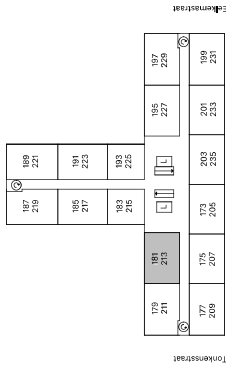

- ▶ entree deur
- Periflex-aansluiting
- ▽ aansluiting data
- aansluiting CAI
- thermostaat
- handdoeken radiator
- deurbel
- intercom
- koalfstofdiode opnemer
- meterkast
- opstelpaats wasmachine
- opstelpaats droger
- warmterugwinning-unit
- warmtepomp

Type A1***

5e en 6e

2e t/m 4e

1e

BG

bergingen kelder

Geen rechten ontlenen aan deze plattegrond